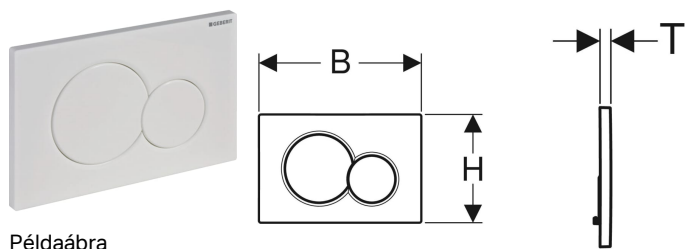

## Geberit Sigma01 működtetőlap, 2 mennyiségű öblítéshez

Példaábra

### Alkalmazási célok

- Öblítőtartály működtetéshez Geberit Sigma falsík alatti öblítőtartályok esetén

### Műszaki adatok

Működtető erő | < 20 N

- 2 működtetőpálca

Cikksz.	Szín / felület	Alapanyag	B	H	T	
115.770.11.5	Alpin fehér	Műanyag	24.6 cm	16.4 cm	1.3 cm	
115.770.21.5	Fényes króm	Műanyag	24.6 cm	16.4 cm	1.3 cm	
115.770.DT.5	Galvanizált nemes sárgaréz	Műanyag	24.6 cm	16.4 cm	1.3 cm	
115.770.DW.5	Fekete RAL 9005	Műanyag	24.6 cm	16.4 cm	1.3 cm	
115.770.KA.5	Takarólap: fényes króm Nyomógombok: matt króm	Műanyag	24.6 cm	16.4 cm	1.3 cm	
115.770.LA.5	Takarólap: fehér Nagy öblítővíz-mennyiség nyomógomb: sárga Kis öblítővíz-mennyiség nyomógomb: zöld	Műanyag	24.6 cm	16.4 cm	1.3 cm	
115.770.LB.5	Takarólap: fehér Nagy öblítővíz-mennyiség nyomógomb: kék Kis öblítővíz-mennyiség nyomógomb: vörös	Műanyag	24.6 cm	16.4 cm	1.3 cm	Új
115.770.JQ.5	Matt króm bevonat, easy-to-clean bevonattal	Műanyag	24.6 cm	16.4 cm	1.3 cm	