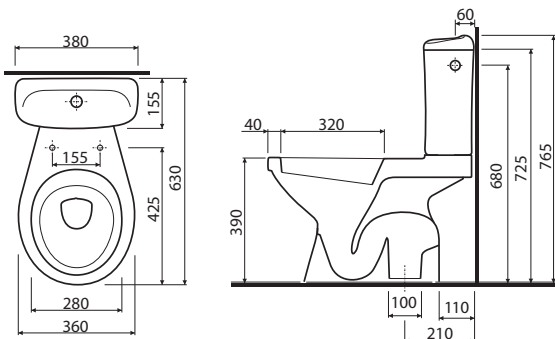

### Solo fürdőszobai szett, 40 cm kézmosó alsó szekrénnel

összeállítás:

- mosdó bútorhoz csaplyukkal, 40 x 33 cm
- alsó szekrény, álló, fogantyúkkal, 39 x 80,5 x 22 cm
- 1 fix fapalc

szekrényttest/előlap: magasfényű fehér kartoncsomagolással

### Monoblokkos WC

hátsó kifolyású, mélyöblítésű  
kétmennyiségű öblítéssel 3/6 l  
monoblokk, hosszúság csak 63 cm, egybeszerelve

19011000

**53 238**

23,5

12

összeállítás:

- monoblokkos WC-csésze, hátsó kifolyású
- monoblokkos WC-öblítőtartály, kétmennyiségű öblítéssel 3/6 l

### Monoblokkos WC

alsó kifolyású, mélyöblítésű  
kétmennyiségű öblítéssel 3/6 l  
monoblokk, hosszúság csak 63 cm, egybeszerelve

M19012000

**53 238**

25,5

12

összeállítás:

- monoblokkos WC-csésze, alsó kifolyású
- monoblokkos WC-öblítőtartály, kétmennyiségű öblítéssel 3/6 l