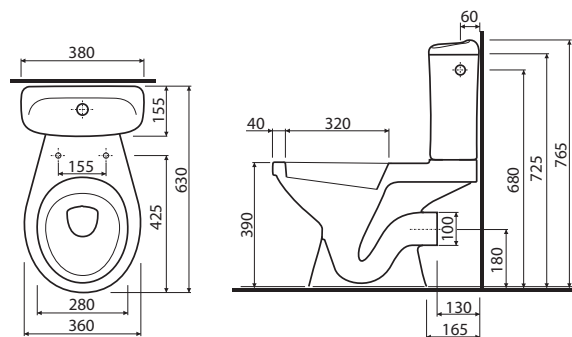

### Solo fürdőszobai szett, 40 cm kézmosó alsó szekrénnel

összeállítás:

- mosdó bútorhoz csaplyukkal, 40 x 33 cm
- alsó szekrény, álló, fogantyúkkal, 39 x 80,5 x 22 cm
- 1 fix fapalc

szekrényttest/előlap: magasfényű fehér kartoncsomagolással

### Monoblokkos WC

hátsó kifolyású, mélyöblítésű  
kétmennyiségű öblítéssel 3/6 l  
monoblokk, hosszúság csak 63 cm, egybeszerelve

19011000

**53 238**

23,5

12

összeállítás:

- monoblokkos WC-csésze, hátsó kifolyású
- monoblokkos WC-öblítőtartály, kétmennyiségű öblítéssel 3/6 l

### Monoblokkos WC

alsó kifolyású, mélyöblítésű  
kétmennyiségű öblítéssel 3/6 l  
monoblokk, hosszúság csak 63 cm, egybeszerelve

M19012000

**53 238**

25,5

12

összeállítás:

- monoblokkos WC-csésze, alsó kifolyású
- monoblokkos WC-öblítőtartály, kétmennyiségű öblítéssel 3/6 l