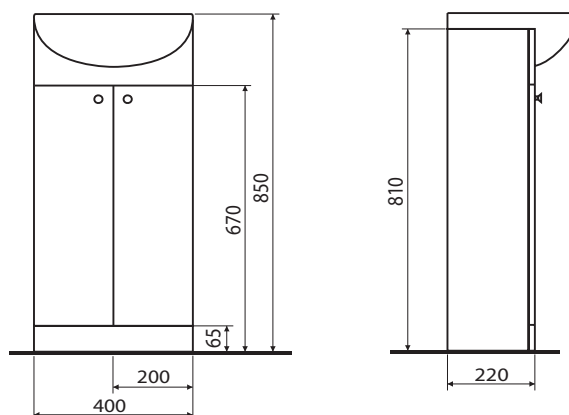

### Solo fürdőszobai szett, 40 cm kézmosó alsó szekrénnel

összeállítás:

- mosdó bútorhoz csaplyukkal, 40 x 33 cm
- alsó szekrény, álló, fogantyúkkal, 39 x 80,5 x 22 cm
- 1 fix fapalc

szekrényttest/előlap: magasfényű fehér kartoncsomagolással

### Monoblokkos WC

hátsó kifolyású, mélyöblítésű  
kétmennyiségű öblítéssel 3/6 l  
monoblokk, hosszúság csak 63 cm, egybeszerelve

19011000

**53 238**

23,5

12

összeállítás:

- monoblokkos WC-csésze, hátsó kifolyású
- monoblokkos WC-öblítőtartály, kétmennyiségű öblítéssel 3/6 l

### Monoblokkos WC

alsó kifolyású, mélyöblítésű  
kétmennyiségű öblítéssel 3/6 l  
monoblokk, hosszúság csak 63 cm, egybeszerelve

M19012000

**53 238**

25,5

12

összeállítás:

- monoblokkos WC-csésze, alsó kifolyású
- monoblokkos WC-öblítőtartály, kétmennyiségű öblítéssel 3/6 l