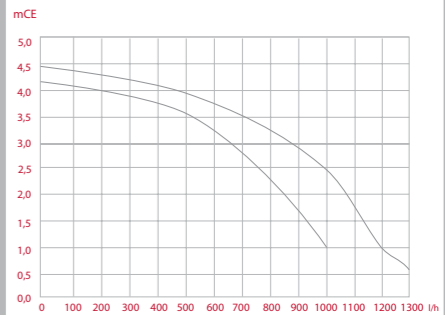

Keringtető szivattyú emelési magassága

*** hatásfok
komfort funkció
15% megtakarítás
IPX5D villamos védelem

nagy
hatékonyság
és
komfort