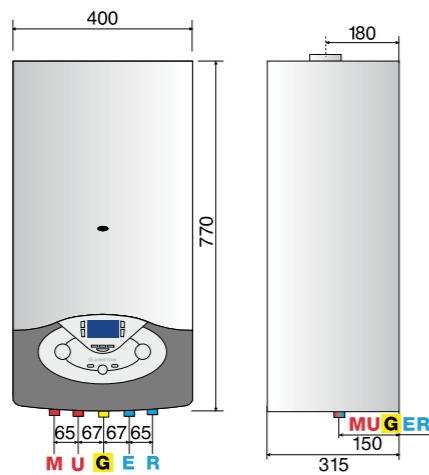

## Atmoszférikus fali kombi gázkészülék LCD-kijelzővel

- MODULÁCIÓS KERINGTETŐ SZIVATTYÚ
- BEÉPÍTETT 8 L-ES TÁGULÁSI TARTÁLY
- 3 UTAS VÁLTÓSZELEP
- LCD-KIJELZŐS MŰSZERFAL
- FAGYMENTESÍTŐ FUNKCIÓ
- FŰTÉSI SZŰRŐ BEÉPÍTVE
- FAGY- ÉS KORRÓZIÓ ELLENI VÉDELEM
- SENSYS CSATLAKOZTATÁSÁNAK LEHETŐSÉGE
- KÜLSŐ ÉRZÉKELŐ CSATLAKOZTATÁS
- KÉT SZOBATERMOSZTÁT CSATLAKOZTATÁSÁNAK LEHETŐSÉGE
- ÖNDIAGNOSZTIKAI RENDSZER
- ÉGÉS ELLENŐRZÉSI FUNKCIÓ
- FŰTÉSI KÖR UTÁNKERINGTETÉSE
- KERINGTETŐ SZIVATTYÚ LETAPADÁSGÁTLÓ FUNKCIÓ

### JELMAGYARÁZAT

- M: Fűtési előremenő csatlakozás 3/4"  
U: HMV előremenő csatlakozás 1/2"  
G: Gáz bemeneti csatlakozás 3/4"  
E: HMV tápvíz csatlakozás 1/2"  
R: Fűtési visszatérő csatlakozás 3/4"

### Nyitott égésterű

F: Ø 130  
Szűkítési engedéllyel nem rendelkezik.