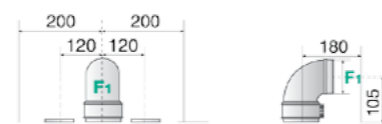

Koncentrikus elvezetés

60/100 - 4 m-ig
80/125 - 11 m-ig