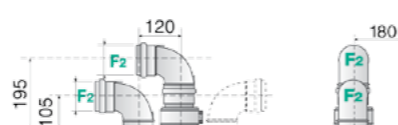

### JELMAGYARÁZAT

- M: Fűtési előremenő csatlakozás 3/4"  
U: HMV előremenő csatlakozás 1/2"  
G: Gáz bemeneti csatlakozás 3/4"  
E: HMV tápvíz csatlakozás 1/2"  
R: Fűtési visszatérő csatlakozás 3/4"

### Nyitott égésterű

F: Ø 130  
Szűkítési engedéllyel nem rendelkezik.

### Koncentrikus elvezetés

60/100 - 4 m-ig  
80/125 - 11 m-ig

### Elválasztott elvezetés

80/80-20 m-ig [24 kW]  
80/80-24 m-ig [28 kW]