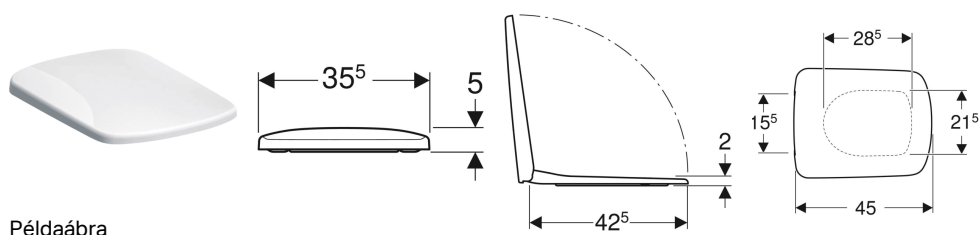

Geberit Selnova Square WC-ülőke, rögzítés felülől

Példaábra

Tulajdonságok

- Fém csuklópánt
- Szögletes design
- Wrap over WC-fedél

Műszaki adatok

Alapanyag	Duroplast
Rögzítési távolság	15.5 cm

Cikksz.	Szín / felület	Gyorskioldó csuklópántok	Leccsapódás gátlós	Rögzítés	Csuklópánt anyaga
500.336.01.1	Fehér	Igen	Igen	Felső	Krómozott sárgaréz
500.334.01.1	Fehér	Nem	Igen	Felső	Krómozott sárgaréz
500.338.01.1	Fehér	Nem	Nem	Felső	Rozsdamentes acél